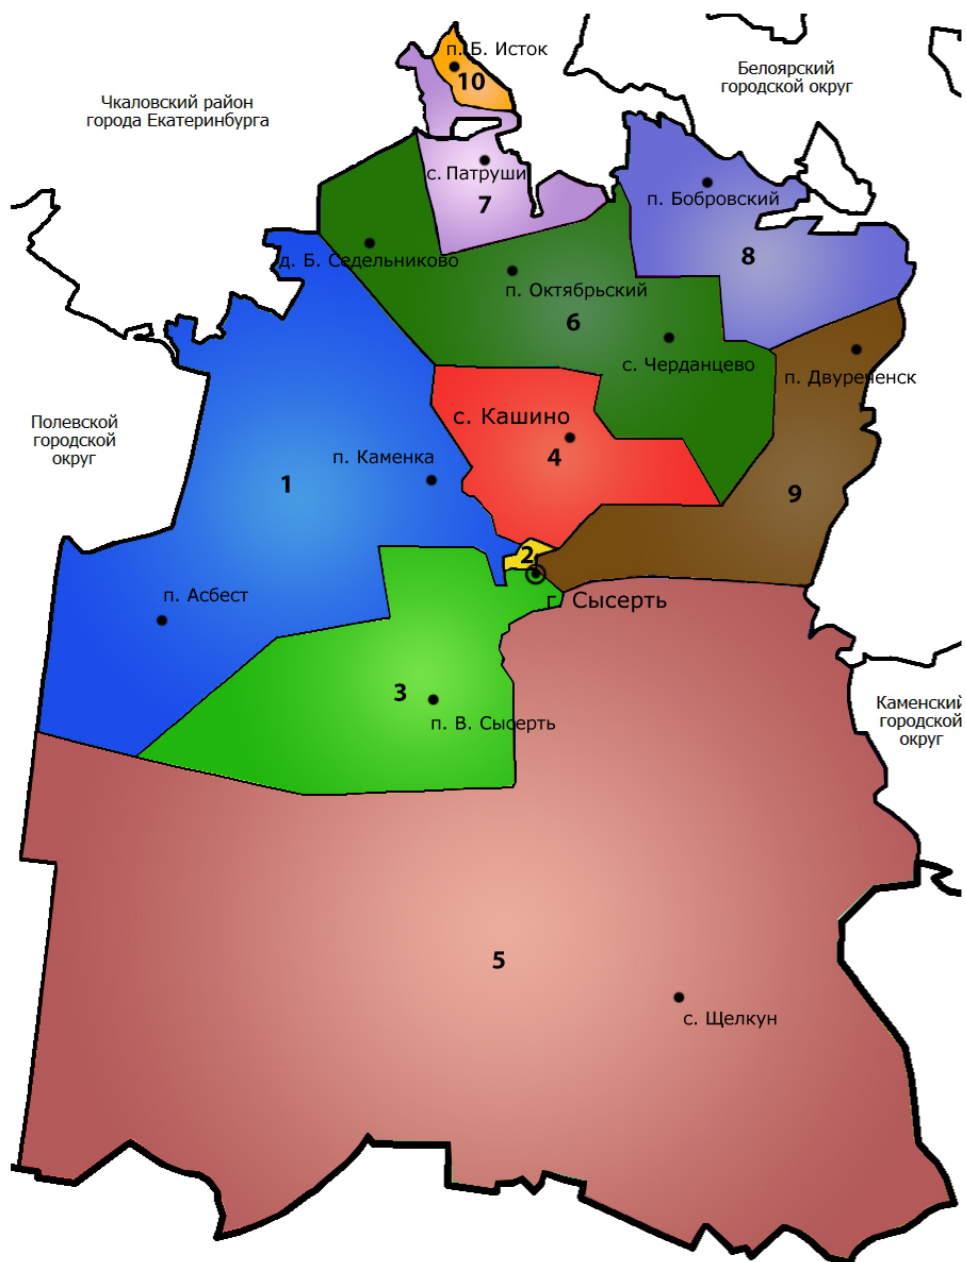

**ГРАФИЧЕСКОЕ ИЗОБРАЖЕНИЕ СХЕМЫ
двухмандатных избирательных округов для проведения выборов
депутатов Думы Сысертского городского округа**

1. 1 – Сысертский двухмандатный избирательный округ №1
2. 2 – Центральный двухмандатный избирательный округ №2
3. 3 – Верхнесысертский двухмандатный избирательный округ №3
4. 4 – Кашинский двухмандатный избирательный округ №4
5. 5 – Южный двухмандатный избирательный округ №5
6. 6 – Октябрьский двухмандатный избирательный округ №6
7. 7 – Патрушевский двухмандатный избирательный округ №7
8. 8 – Бобровский двухмандатный избирательный округ №8
9. 9 – Двуреченский двухмандатный избирательный округ №9
10. 10 – Большеистокский двухмандатный избирательный округ №10