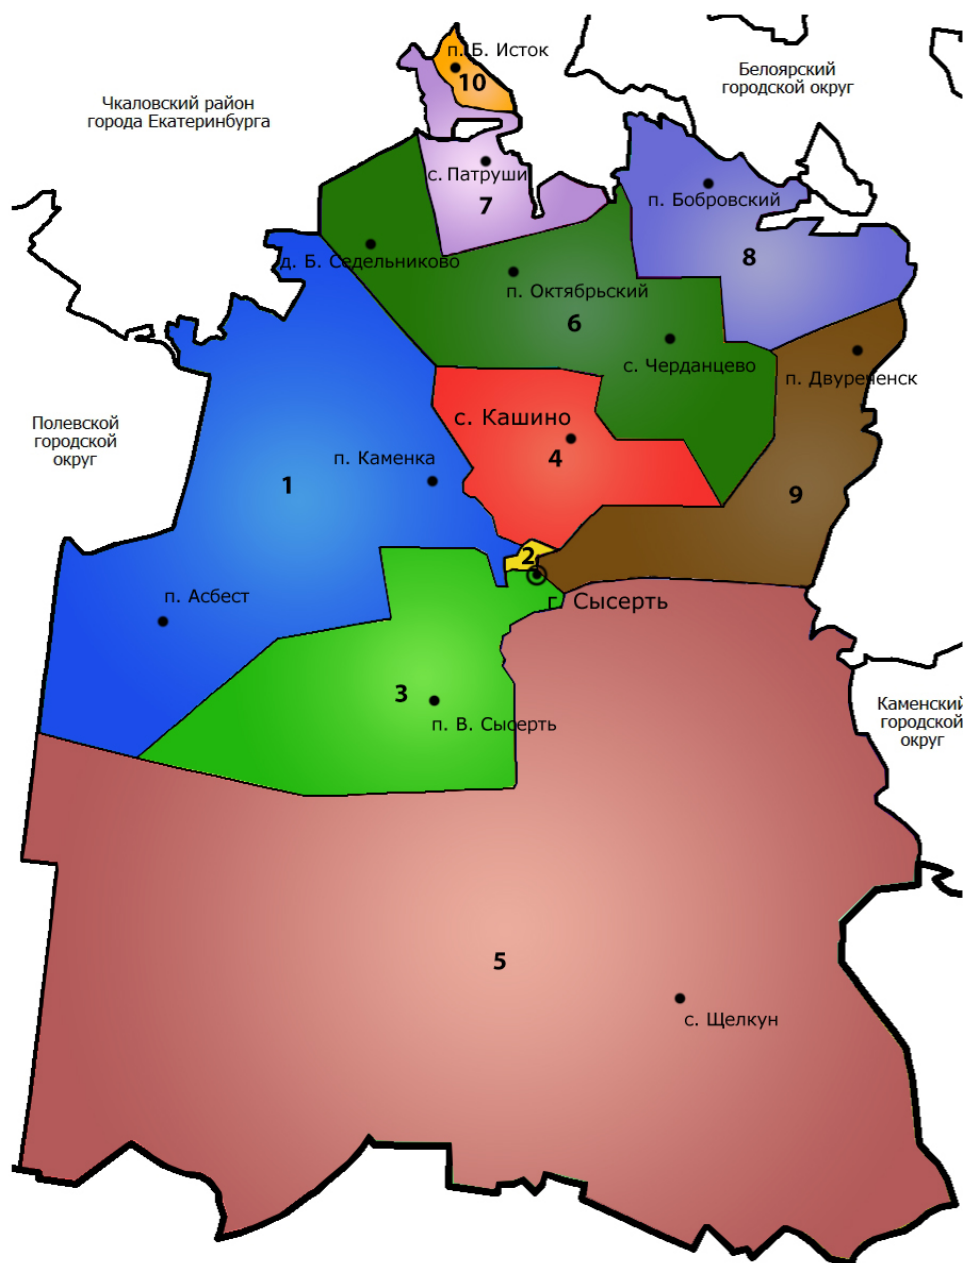

**ГРАФИЧЕСКОЕ ИЗОБРАЖЕНИЕ СХЕМЫ
двухмандатных избирательных округов для проведения выборов
депутатов Думы Сысертского городского округа**

1. 1 – Сысертский двухмандатный избирательный округ №1
2. 2 – Центральный двухмандатный избирательный округ №2
3. 3 – Верхнесысертский двухмандатный избирательный округ №3
4. 4 – Кашинский двухмандатный избирательный округ №4
5. 5 – Южный двухмандатный избирательный округ №5
6. 6 – Октябрьский двухмандатный избирательный округ №6
7. 7 – Патрушевский двухмандатный избирательный округ №7
8. 8 – Бобровский двухмандатный избирательный округ №8
9. 9 – Двуреченский двухмандатный избирательный округ №9
10. 10 – Большеистокский двухмандатный избирательный округ №10