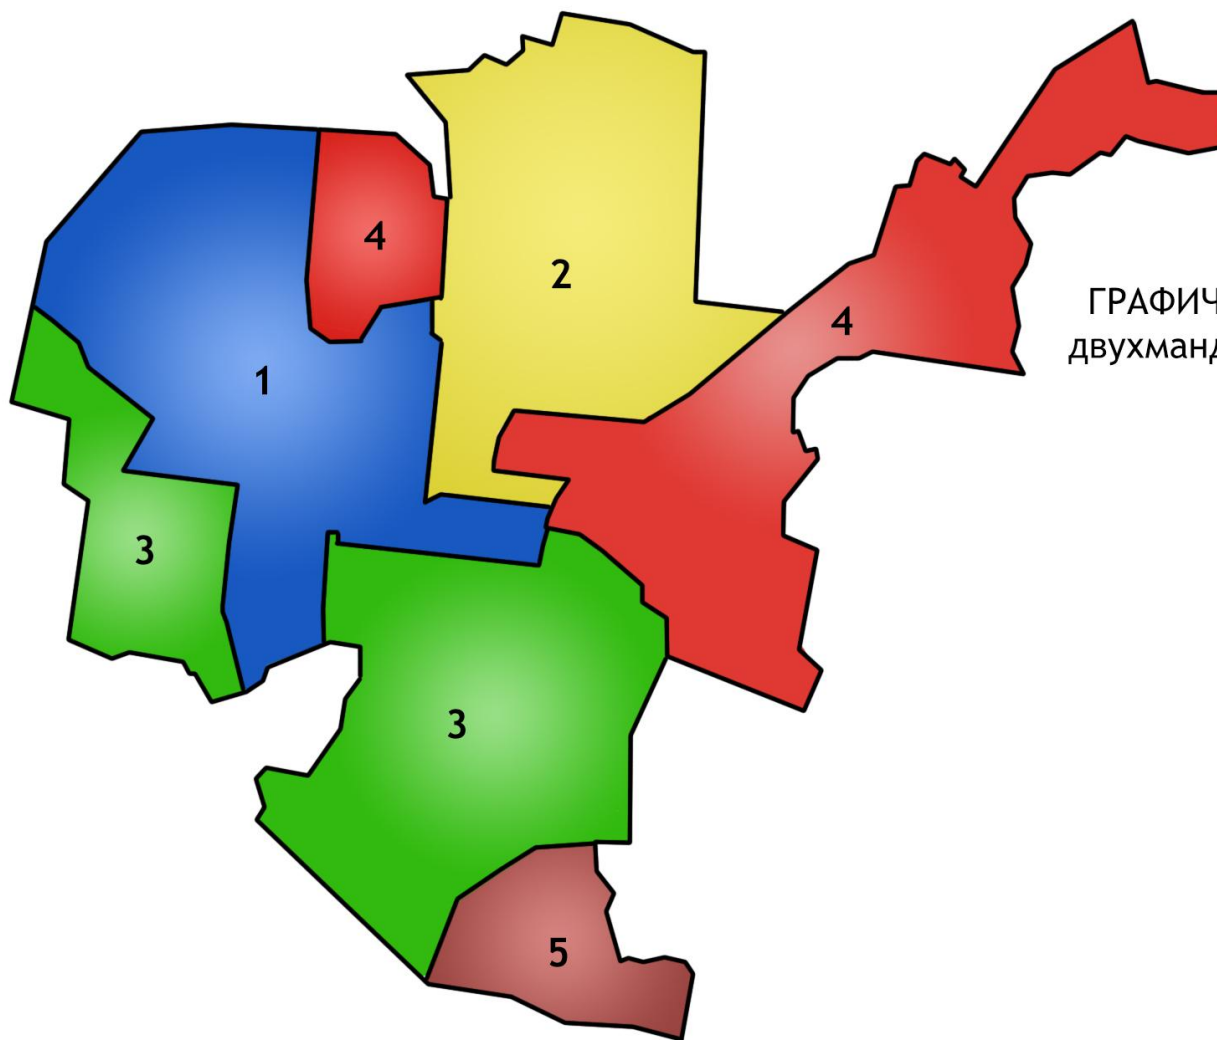

ГРАФИЧЕСКОЕ ИЗОБРАЖЕНИЕ СХЕМЫ
двухмандатный избирательных округов
в городе Сысерть

- 1 - 843, 845, 846
- 2 - 840, 841, 842
- 3 - 838, 839, 847
- 4 - 844, 877
- 5 - 837