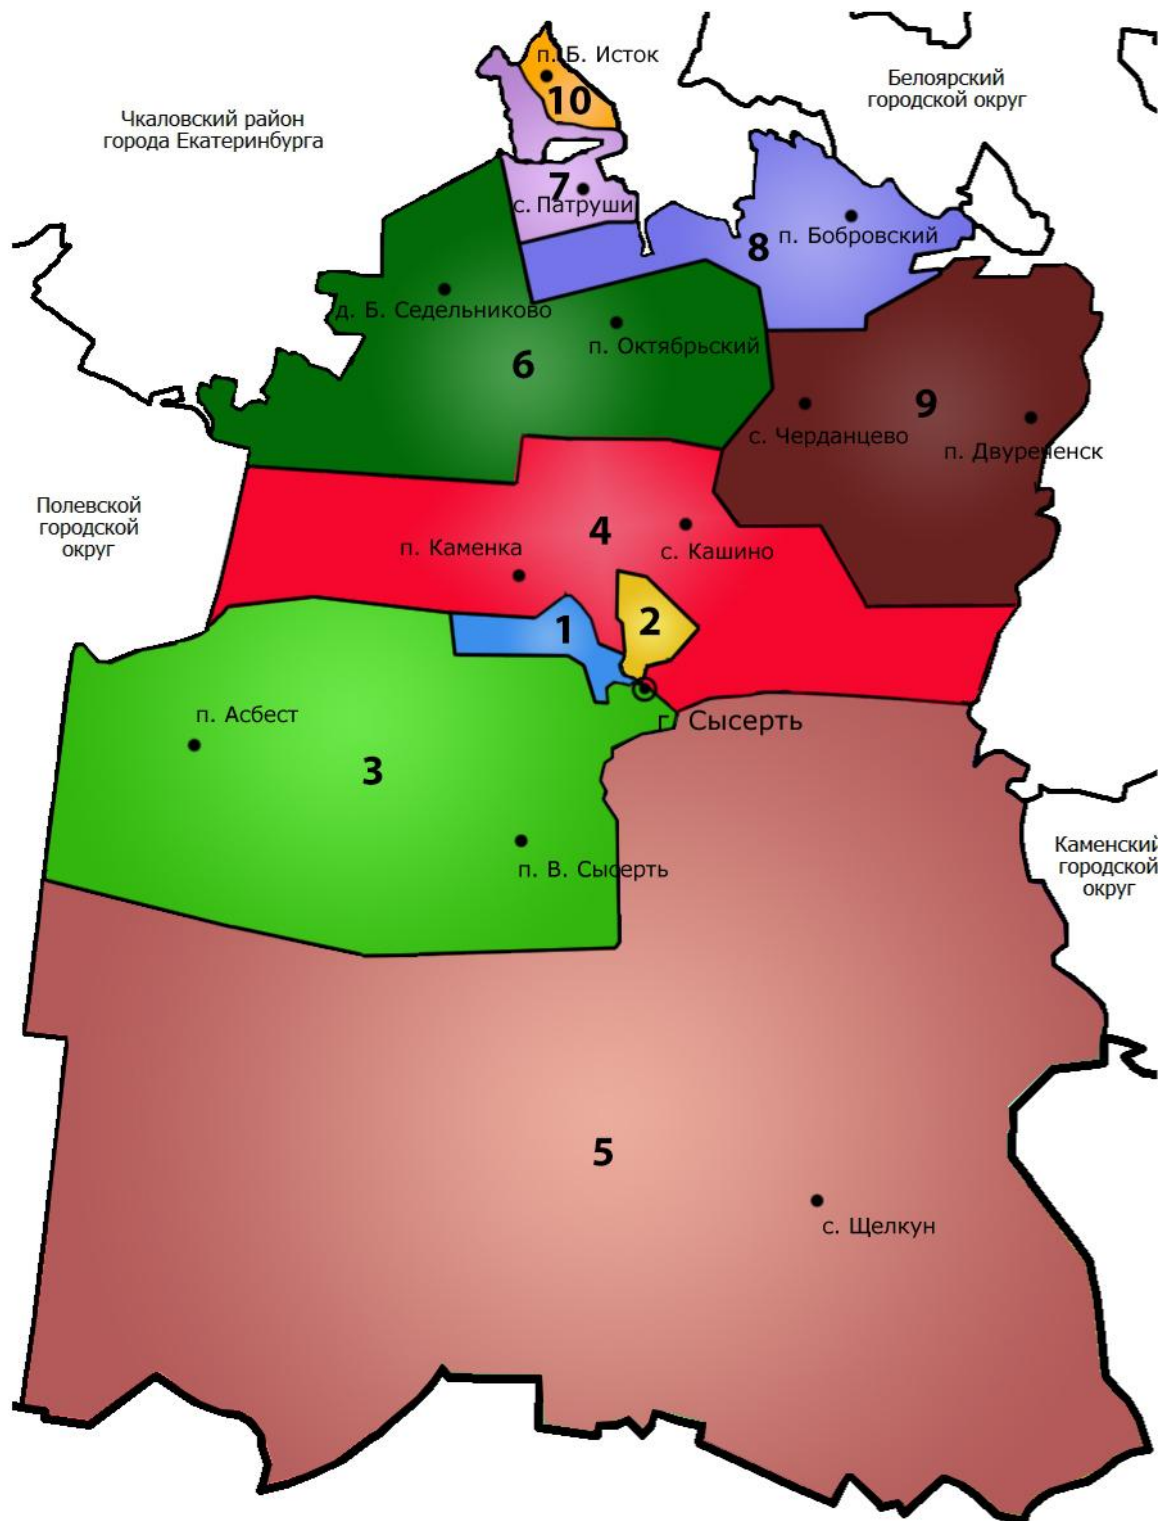

**Графическое изображение схемы двухмандатных
избирательных округов для проведения выборов депутатов
Думы Сысертского городского округа в 2022 году**